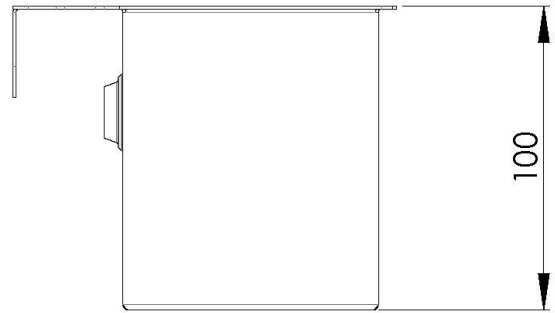

### DÉTAILS

Accessoires éviers

Cuvette perforée en acier inoxydable

Dimensions

12,6 x 12,1 cm

Textures

Satiné

Matériau

## DESSINS TECHNIQUES

8151 001

AISI 304 stainless steel bowl  
vaschetta in acciaio inox AISI 304