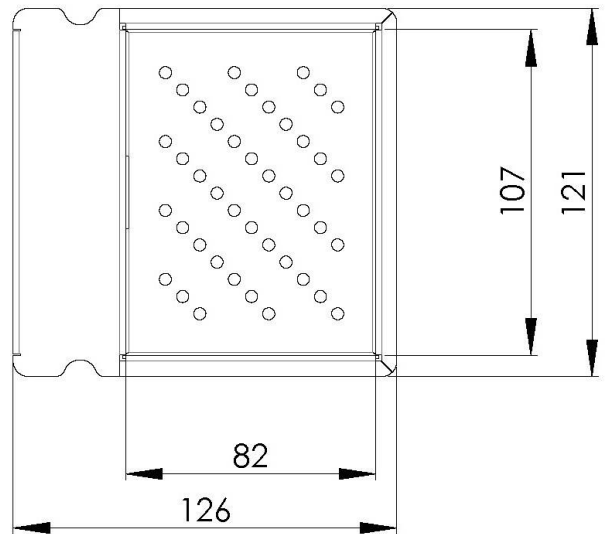

### DÉTAILS

Accessoires éviers

Cuvette perforée en acier inoxydable

Dimensions

12,6 x 12,1 cm

Textures

Satiné

Matériau

## DESSINS TECHNIQUES

8151 001

AISI 304 stainless steel bowl  
vaschetta in acciaio inox AISI 304